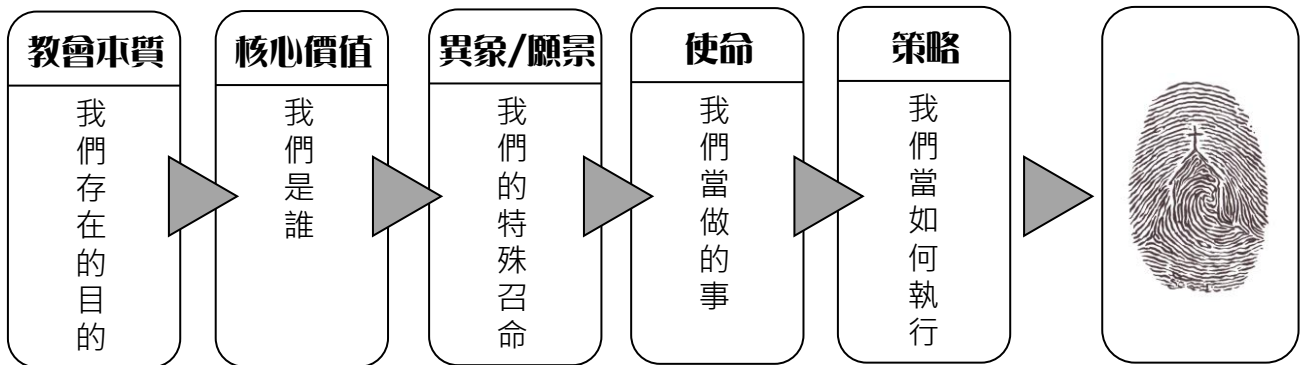

# ACTS 之旅 ..... Go ! Go ! Goal ! ! !

起點

終點

神賦予筭浸的  
獨特性和召命

## 自然健康教會的發展：

透過 ATCS 旅程幫助教會重尋筭浸的核心價值，而教會必須有足夠能力去承擔和推動以核心價值為本的異象和使命。

ACTS 旅程中使用 NCD(自然健康教會發展) 調查分析工具，它能幫助世界各地教會釐清自己特質中的強項(右圖桶中的長板)與弱項(右圖桶中的短板)。筭浸在全力發展未來之先，必須改善弱項(加長短板以盛載更多的水)，才能承擔神賦予筭浸的使命。

短板(代表弱項)